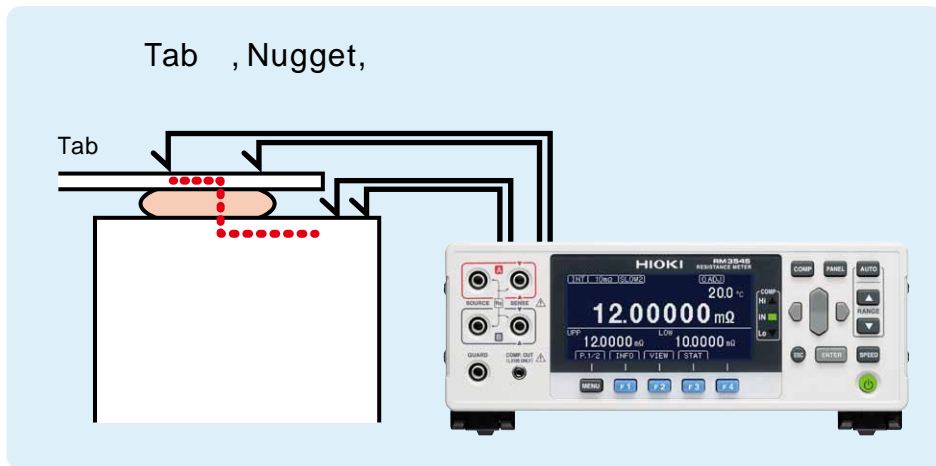

Tab

Tab

Nugget

RM3545

- $\pm 0.006\%$, 0.01 μ DC
- Contact Check · Comparator() · Data

- 20 (Z3003 x 2) Z3003() 1 4 ,
- 가 .

RM3545-02

(MUX) Z3003