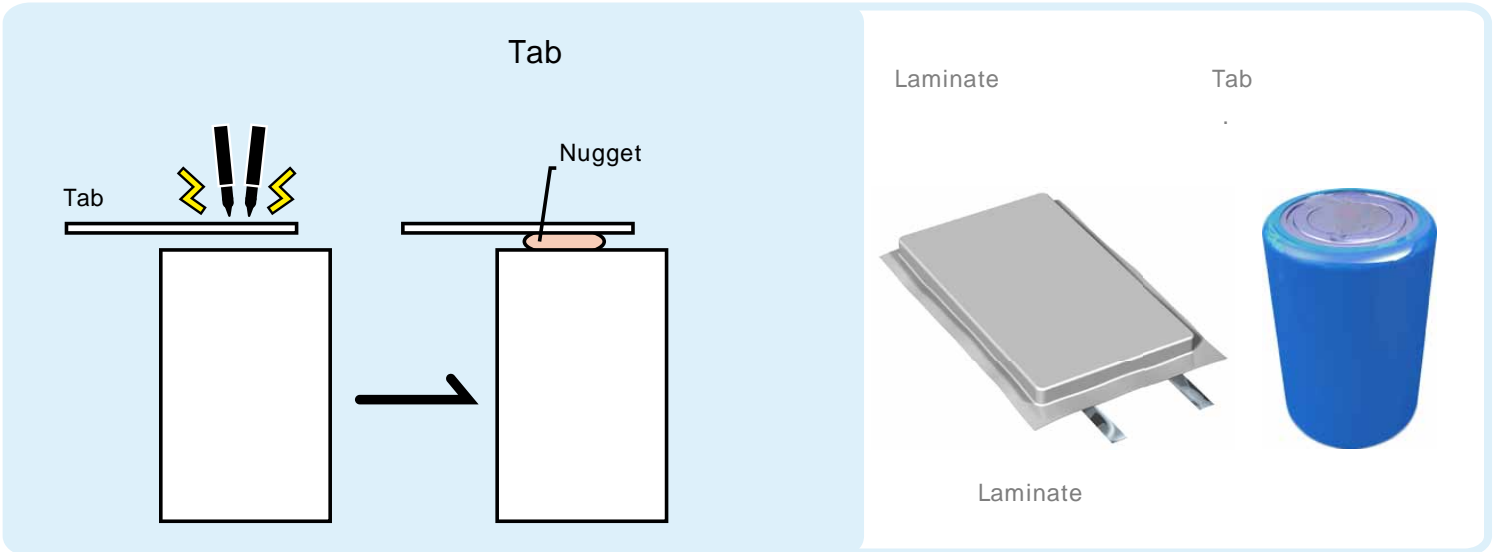

Tab

Tab

Nugget

RM3545

- $\pm 0.006\%$, 0.01 μ DC
- Contact Check · Comparator() · Data

- 20 (Z3003 x 2) Z3003() 1 4 ,
- 가 .

RM3545-02

(MUX) Z3003