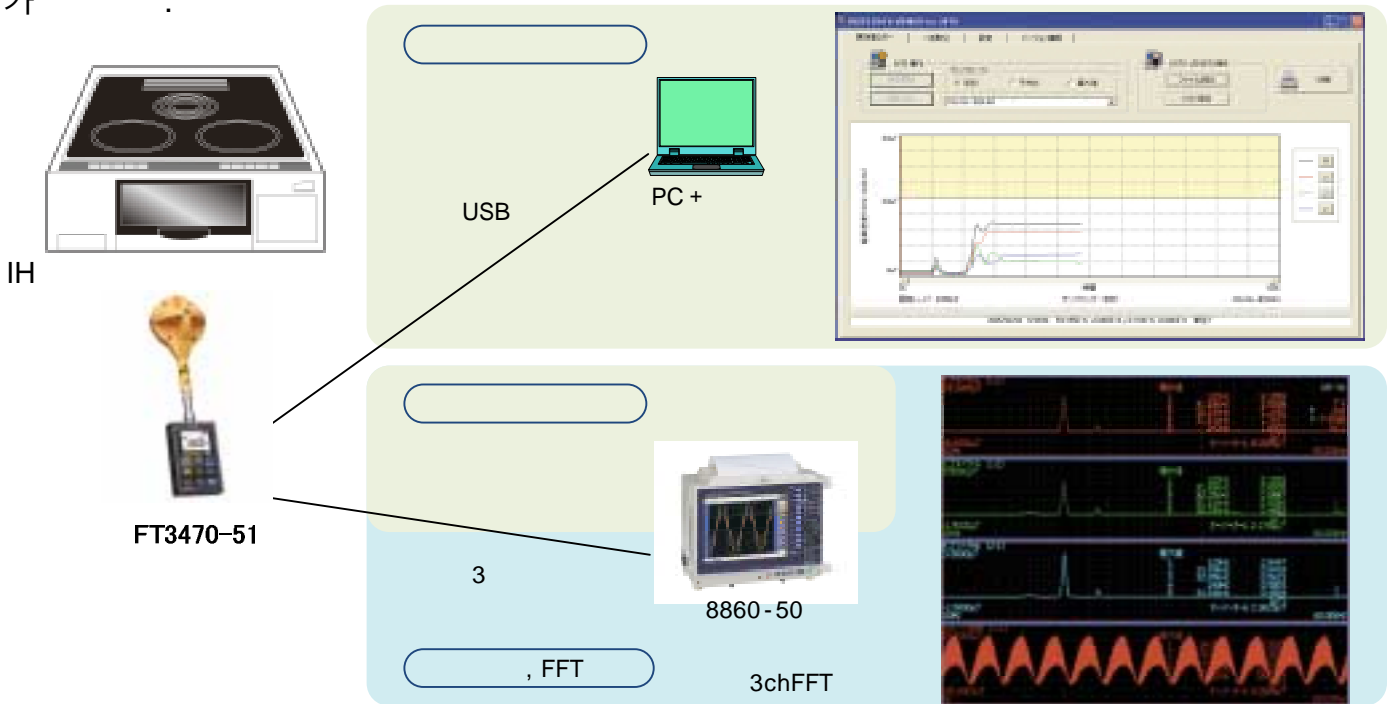

IH

- FT3470-51 , USB IH
- PC USB , FFT
- 가 , FFT

- FT3470-51 PC USB
 - FT3470-51 3 8860-50
- FT3470-51 3 8860-50
 - 8860-50 , FFT

FT3470-51 ((100cm²))

FT3470-52 ((100cm²), (3cm²))
 8860-50
 8957(2ch) x2